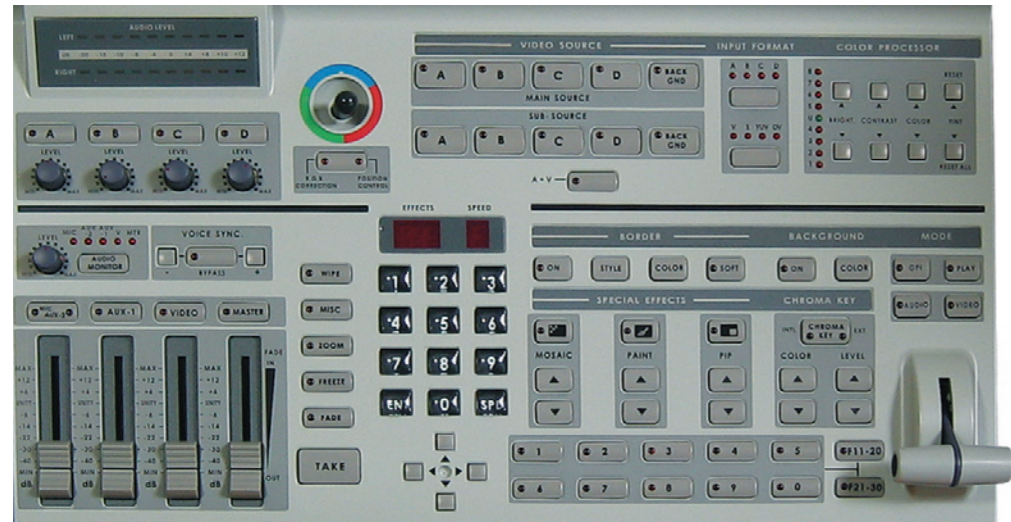

Digital Video Switcher SE-800

製品仕様

ビデオ入力	DV(25Mbps) , コンポジット , S(Y/C) , コンポーネント (YUV) x 4 系統
ビデオ出力 (LINE)	DV(25Mbps) , コンポジット , S(Y/C) , コンポーネント (YUV) , SDI(SMPTE259M) , B.B x 各 1 系統
ビデオモニタ出力	コンポジット 各入力系統につき 1 出力
オーバーレイ出力	SDI(SMPTE259M) x 1 系統
オーディオ入力	ビデオソース用 x ステレオ 4 系統 (不平衡) , AUX x ステレオ 2 系統 (不平衡) , マイク x ステレオ 1 系統 (不平衡)
オーディオ出力	ステレオ 2 系統 (不平衡) , ヘッドホン x ステレオ 1 系統
外部インターフェース	RS-232C x 1 系統 , GPI x 1 系統
寸法	430(W) x 420(D) x 120(H) mm
重量	5.5Kg
電源	DC14.4V/70W AC アダプタ付属 (AC90-240V 自動)

製品性能

デュアルフレームシンクロナイザー	4:2:2 13.5MHz
デジタルエフェクト	ディゾルブ , ピクチャインピクチャ , ボーダー , クロマキー , ズーム , モザイク , アートペイント等 , 50 種類以上の 2 次元効果 ポジションコントロール
カラープロセス	ブライトネス : +/-30% , コントラスト : +3/-6dB , カラー : +6/-10dB
RGB ホワイトバランス	+/-20°
S/N	ビデオ : 55dB 以下 , オーディオ : 65dB 以下
DG・DP	+/-3% , 3°

※本仕様は、技術改善などにより、予告なく変更する場合があります、ご了承ください。

操作パネル

背面パネル

Digital Video Switcher SE-800

DV対応 デジタルスイッチャ

DVマルチカメラ収録に最適!!

DV入出力とデジタル処理で高画質

DVカメラからDVケーブル1本で映像・音声デジタル入出力可能です。また出力用として放送用SD-SDIにも対応しています。

4chオーディオミキサーも搭載したワンピースタイプ

インターネット放送・中継・イベント用途に最適なワンピースタイプ。これ1台で4台のカメラと音声を切替・MIXが可能です。また、キャリングケースも標準キットに含まれています。

2chデジタルフレームシンクロナイザー搭載

4:2:2のデジタルフレームシンクロナイザーを内蔵しているので民生用カメラでもきれいに同期のとれたスイッチング・合成が可能です。

50種類以上の特殊効果とカラープロセッサ