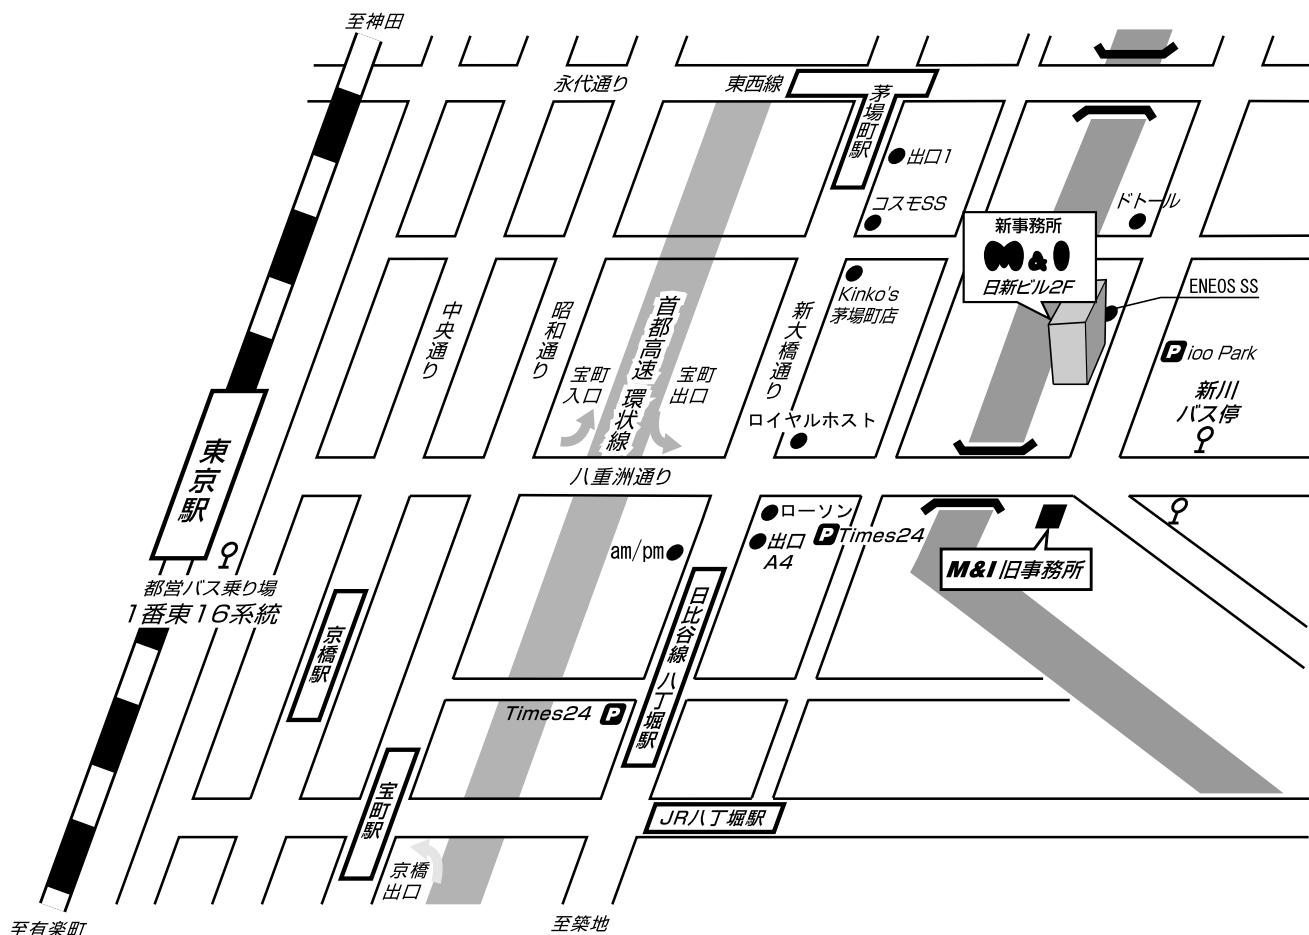

株式会社 エム・アンド・アイ ネットワーク

案内図

- 【営団地下鉄】日比谷線・八丁堀駅 A4出口より徒歩3分
東 西線・茅場町駅 出口1 より徒歩3分
- 【都営バス】東京駅より 5つ目 新川バス停下車 徒歩2分
- JR東京駅八重洲口より徒歩15分
- タクシー 東京駅より2メートル

株式会社 エム・アンド・アイ ネットワーク

〒104-0033東京都中央区新川2-1-7日新ビル2F

TEL.03-3552-7241 FAX.03-3552-7242